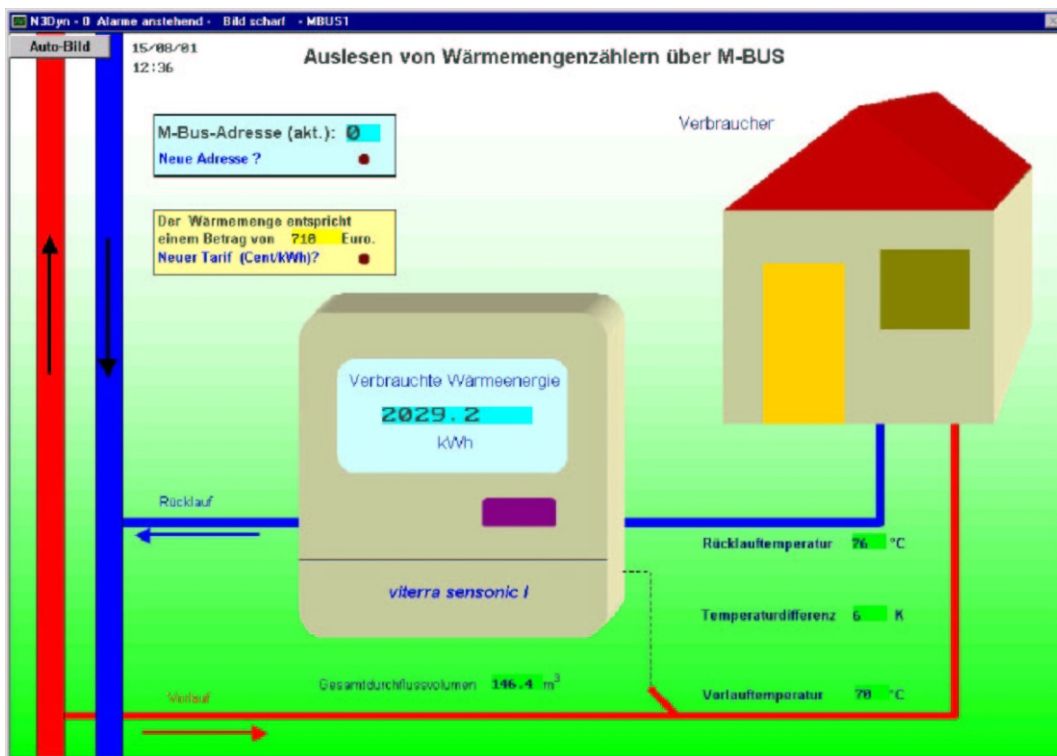

Kundeninformation M-BUS an BABYLON/NT

Sehr geehrte Damen und Herren,

ab sofort besteht die Möglichkeit der Anbindung eines M-Bus (Meter-Bus) an **BABYLON/NT**. Über den M-Bus sind Fernabfragen von aktuellen Zählerständen (z.B. Wasser, Wärme, Gas) möglich.