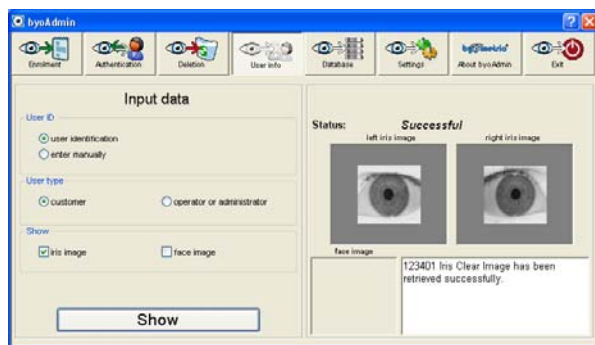

Modernste Zutrittskontrolle zur Überprüfung von Identitäten durch Iriserkennung!

Sehr geehrte Damen und Herren,

ab sofort besteht die Möglichkeit, eine biometrische Iriserkennung über das Babylon-System via LAN zu realisieren.

AUTEC konnte erneut mit kompetenten Partnern eine weitere biometrische Systemintegration vornehmen. Hierzu wurde die professionelle Irisbiometrie von **Byometric® System AG** mit der vollautomatischen Kamera „IRISPASS®-M“ von einem der führenden Kamera-Hersteller **OKI®** an die Türkontroller K32/K32Lite angebunden.

Die Freischaltung basiert auf dem selben Prinzip wie bei der professionellen Gesichtserkennung FacePASS™ von **VIISAGE®**.

Bestell-Nr.	Artikel
XMP-K32-104	FacePASS-Schnittstelle via LAN. (K32/K32lite : Feature 5)